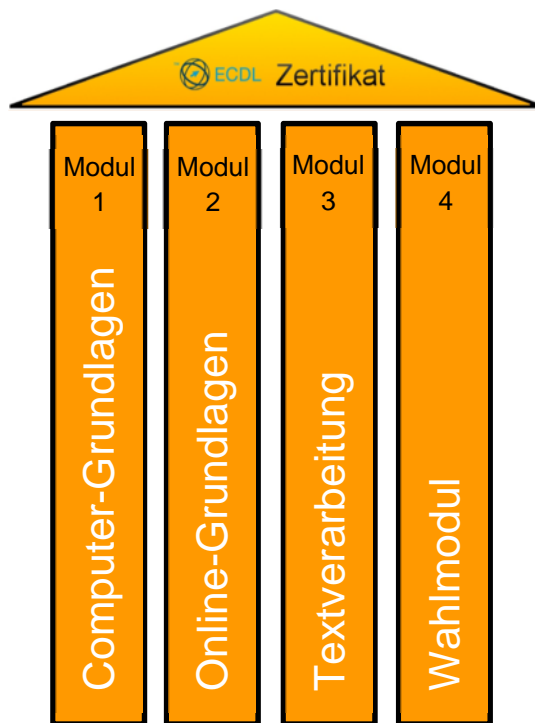

ECDL – der Europäische Computerführerschein

Der **ECDL** (Europäische Computerführerschein) ist der internationale Nachweis für Digitale Kompetenz.

In Deutschland setzen viele nationale und internationale Unternehmen konsequent auf den ECDL. Sie achten bei ihren Bewerberinnen und Bewerbern darauf, dass sie den ECDL vorweisen können.

Er wird von der ECDL-Stiftung getragen und ist in 148 Ländern anerkannt. Die **Stiftung Warentest** empfiehlt den ECDL.

Das Zertifikat: **ECDL-Base** umfasst vier Prüfungen (Module) und stellt die erste Niveaustufe dar.

Hier sind drei Module verbindlich. Das vierte Modul kann frei gewählt werden.

Welche Module weise ich mit dem ECDL nach?

Wahlmodule

Tabellenkalkulation, Datenbanken
Präsentationen, IT-Sicherheit
Bildbearbeitung,
Online-Zusammenarbeit,
Projektplanung

**NEU: Zertifikat ECDL-Profile
4 Wahlmodule**

Wie wirst du geprüft?

Die Modul-Prüfungen erfolgen online und werden direkt ausgewertet. Die Einzelergebnisse sind dann auf einer sogenannten **Cert-ID** dokumentiert.

Kosten für Schüler:

Cert-ID:	33,50 €
Prüfung je Modul:	13,10 €

Was musst du tun?

im Projektunterricht wirst du gezielt auf die ECDL-Prüfung vorbereitet.

Es ist darüber hinaus eine intensive Vorbereitung von Seiten der Schüler über den Schulunterricht hinaus erforderlich.